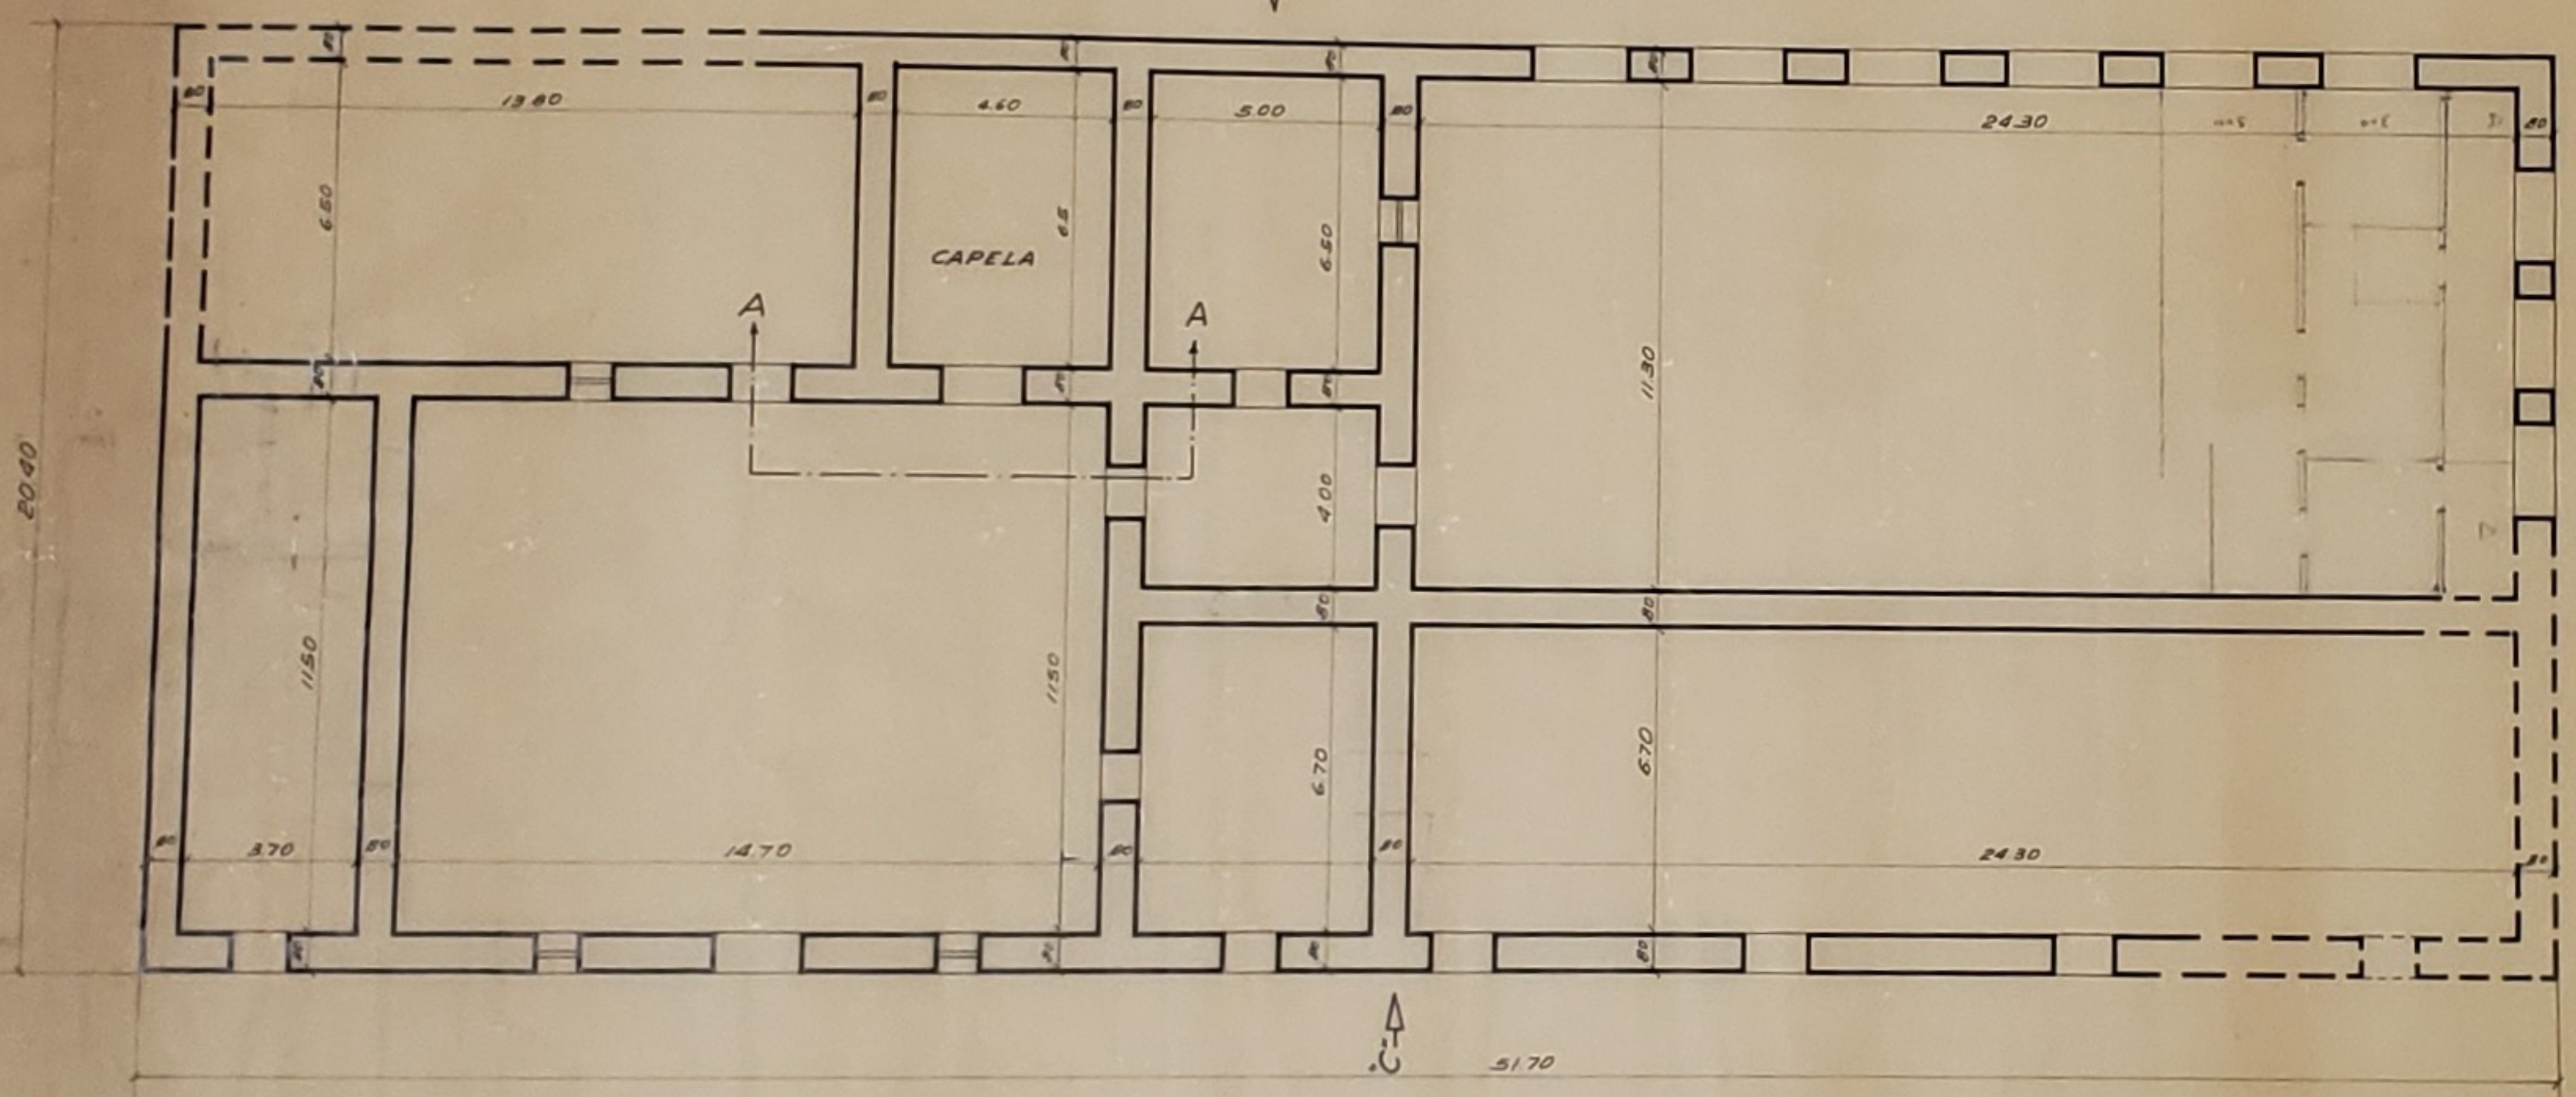

VISTA "B" 51.70

VISTA AA
CAPELA

PLANTA BAIXA

VISTA "D"

VISTA "D"

10-1105
05.25/1000, 001

VISTA "C" 51.70

CONTO	Convento: Santa Tereza
PROJ.	Rio de Janeiro 2060
EXEC.	Viterbi
LOC.	Xaipu 8

RUINAS do ANTIGO RECOLHIMENTO
de SANTA TEREZA — ITAIPU
(FUNDADA EM 17-6-1764)

ANS 04644