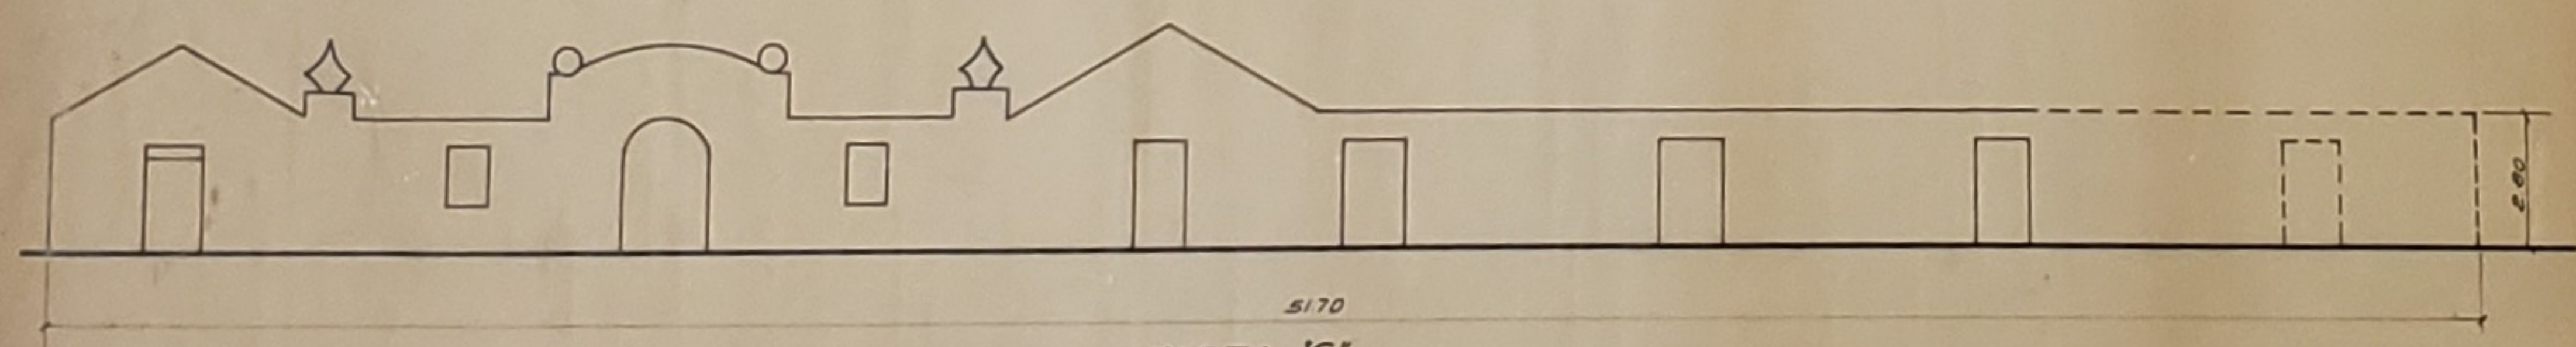

VISTA "B" 51.70

VISTA AA
CAPELA

PLANTA BAIXA

VISTA "D"

VISTA "D"

10-1105
05.25/1000, 001

VISTA "C" 51.70

CONTO	Convento: Santa Tereza
PROJ.	Rio de Janeiro 2060
EXEC.	Viterbi
LOC.	Xaipu 8

RUINAS do ANTIGO RECOLHIMENTO
de SANTA TEREZA — ITAIPU
(FUNDADA EM 17-6-1764)

ANS 04644